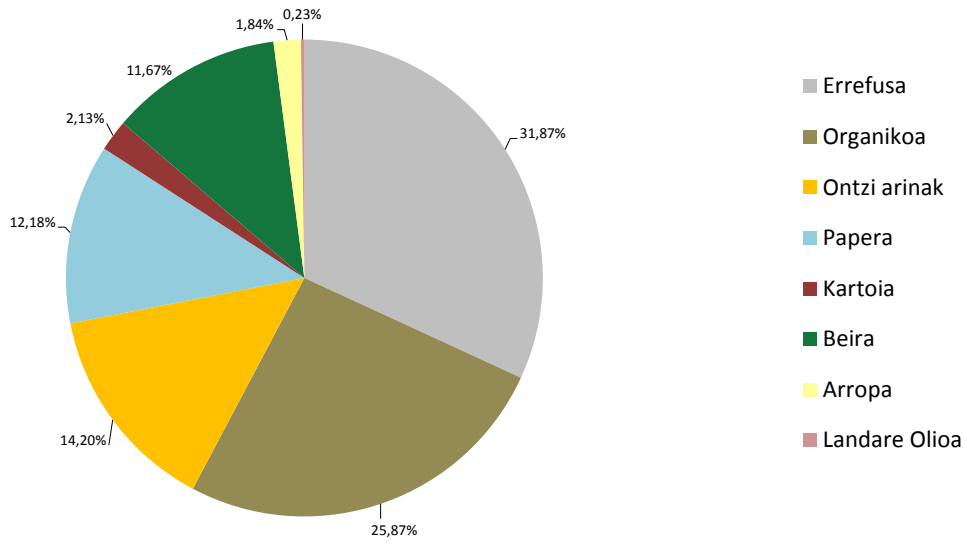

### Tolosaldea: herriguneko hondakinen sorrera (2020)

Tolosaldea: generación de residuos en ámbito urbano (2020)

### Tolosaldea: gaikako bilketa (2020)

Tolosaldea: recogida selectiva (2020)